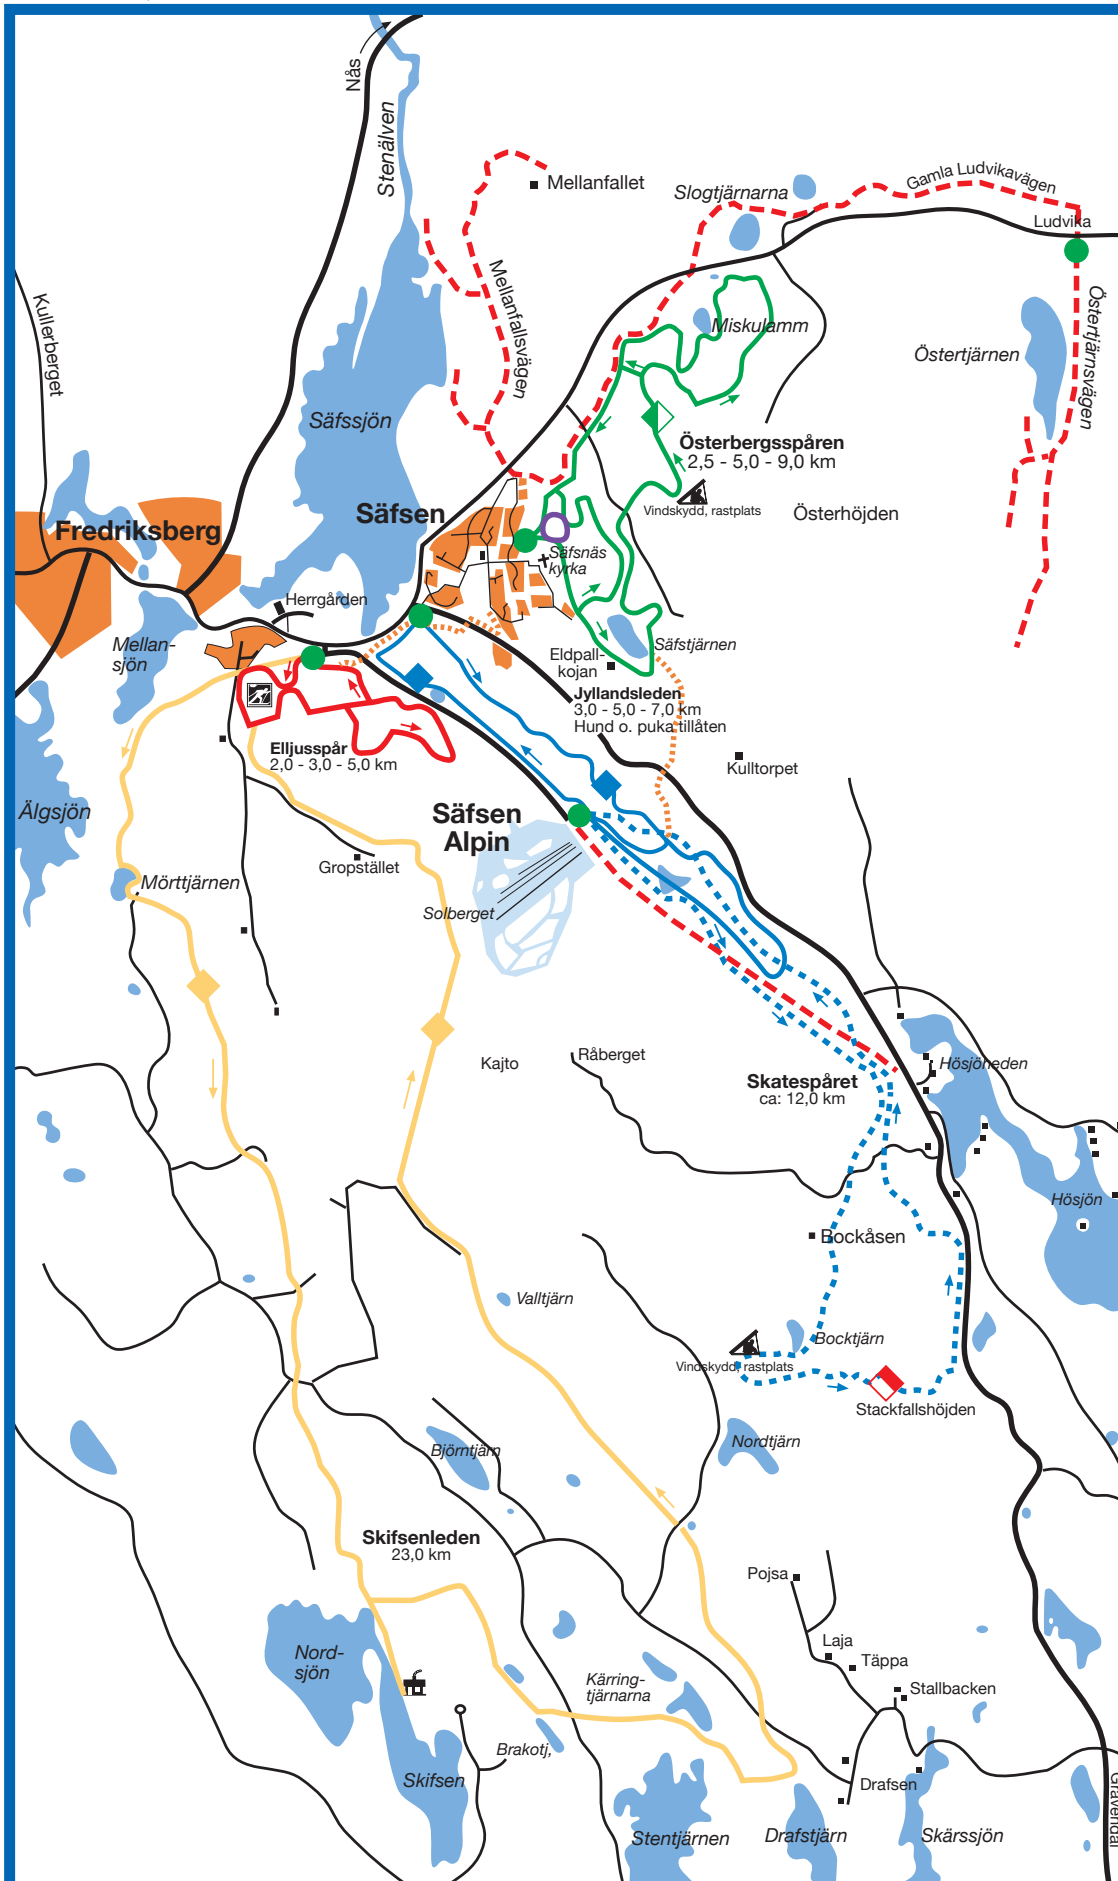

SKIDSPÅR

www.safsen.se • 0591-77 50 00

TECKENFÖRKLARING

 Spårcentral

 **Elljusspår**
2,0 - 3,0 - 5,0 km

 **Österbergsspåren**
2,5 - 5,0 - 9,0 km

 **Jyllandleden**
3,0 - 5,0 - 7,0 km
Hund och pulka tillåten

 **Skifsenleden**
23,0 km

 **Skatespår**
ca: 6km, 12,0 km

 **Filurspåret**
450 m

Anslutningsspår

 **Elljusspåret - Stugbyn**
1 km

Säfsen Alpin - Österberget
2 km

Spår under försäsong/snöbrist

 **Mellanfallsvägen**
8 km t.o.r.

Gamla Ludvikavägen:
till **Östertjärnsvägen** 10 km t.o.r.
till **Ulriksberg** 26 km t.o.r.

Säfsen Alpin - Hösjöheden
5 km t.o.r.

Östertjärnsvägen
7,5 km t.o.r.